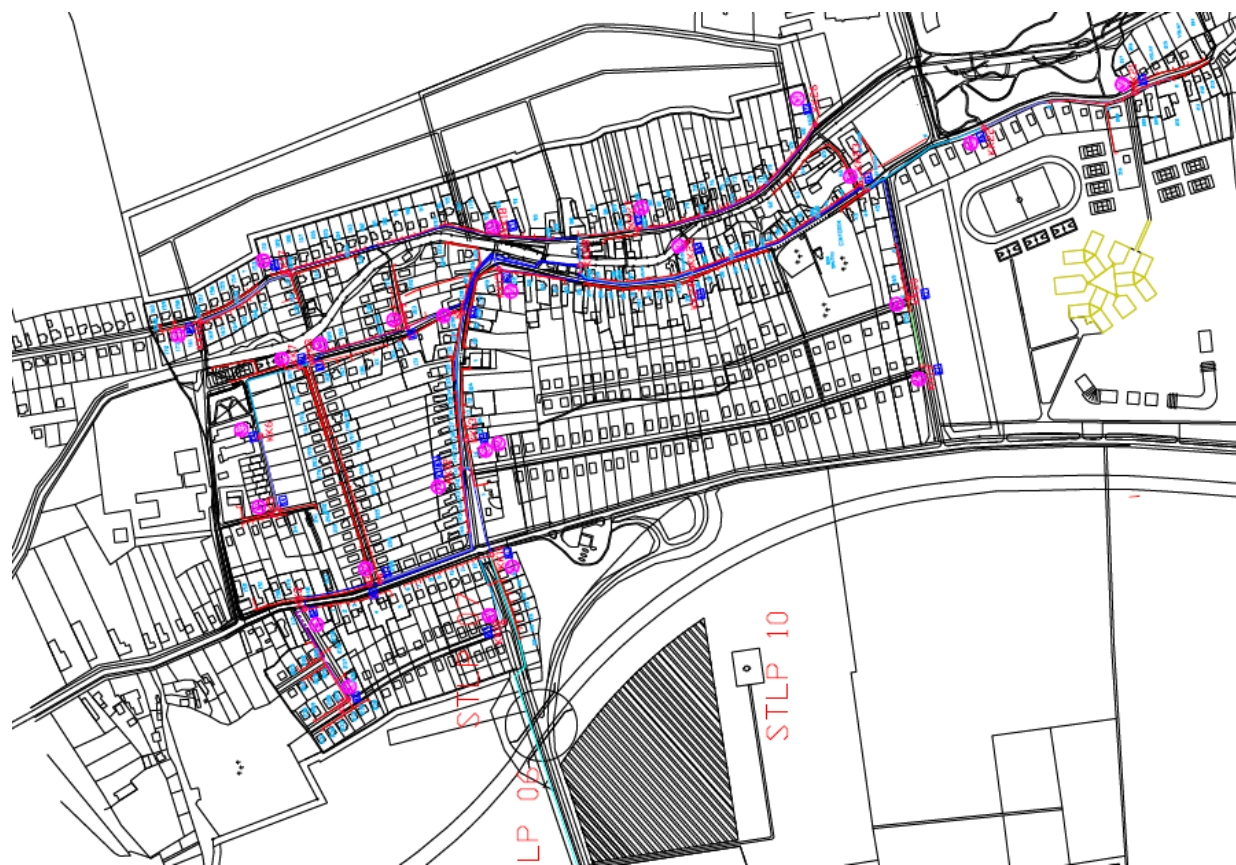

FTTH case Kechnec