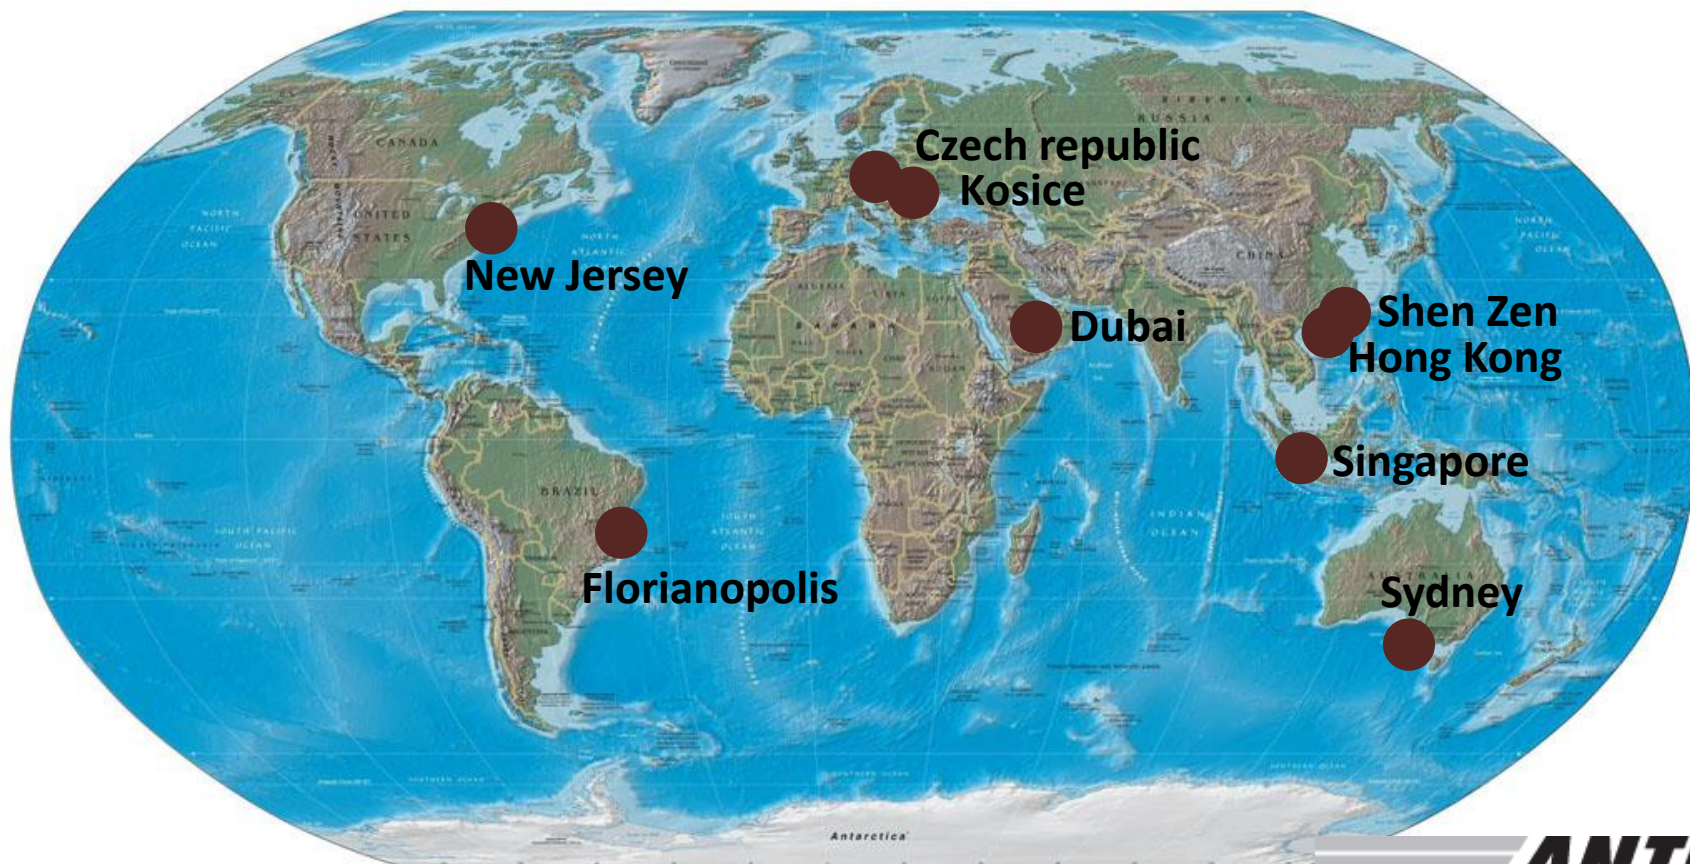

ANTIK vo svete