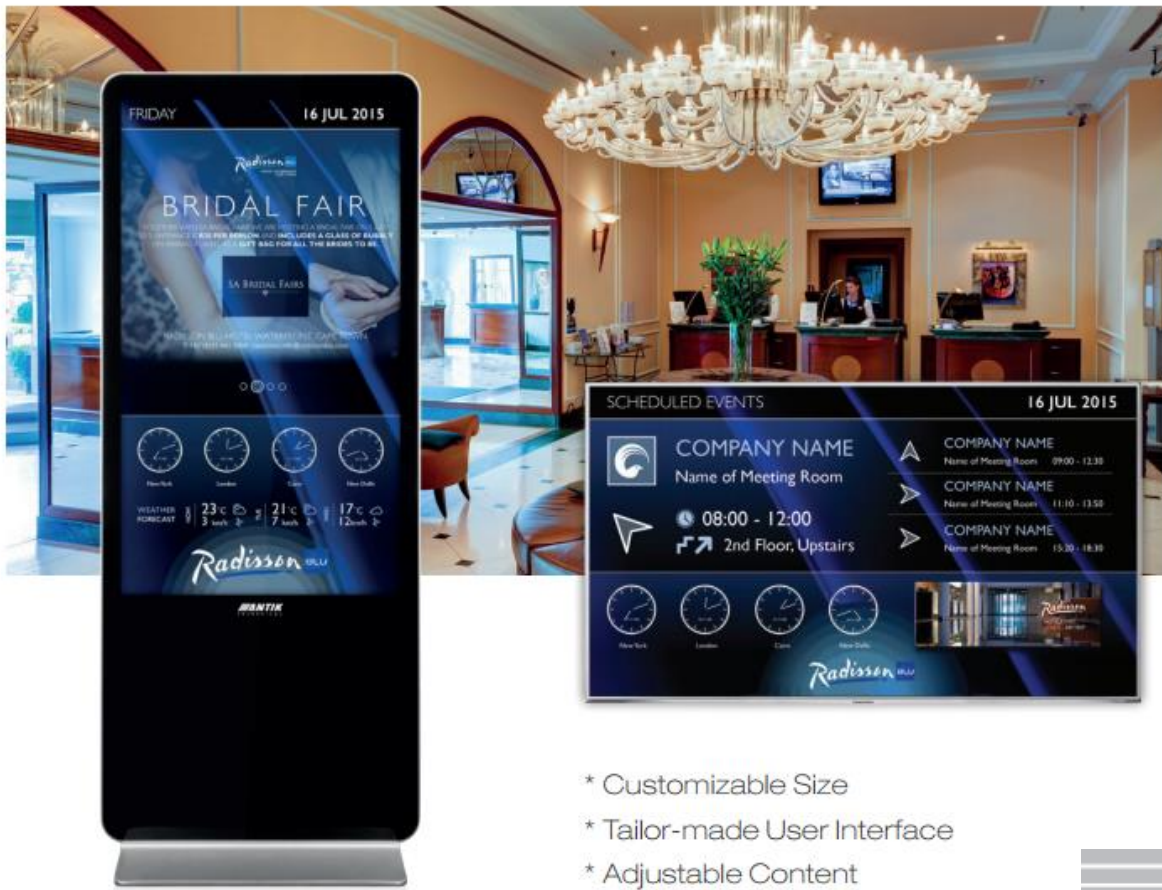

Antik hotelová televízia

Antik reklamné systémy

ANTİK
telecom

Antik navigácia v priestoroch

- * Customizable Size
- * Tailor-made User Interface
- * Adjustable Content

Antik na vidieku

- **150+ obcí v dostupnosti wifi-internetu**
- **Jednoduchý produkt za 17,92eur**
- **12mbps internet**
- **Televízia ca. 150 kanálov a TV archív**
- **40 minút volaní do SR aj Európskej únie**
- **Televízia pre mobily a tablety**
- **SmartHome**