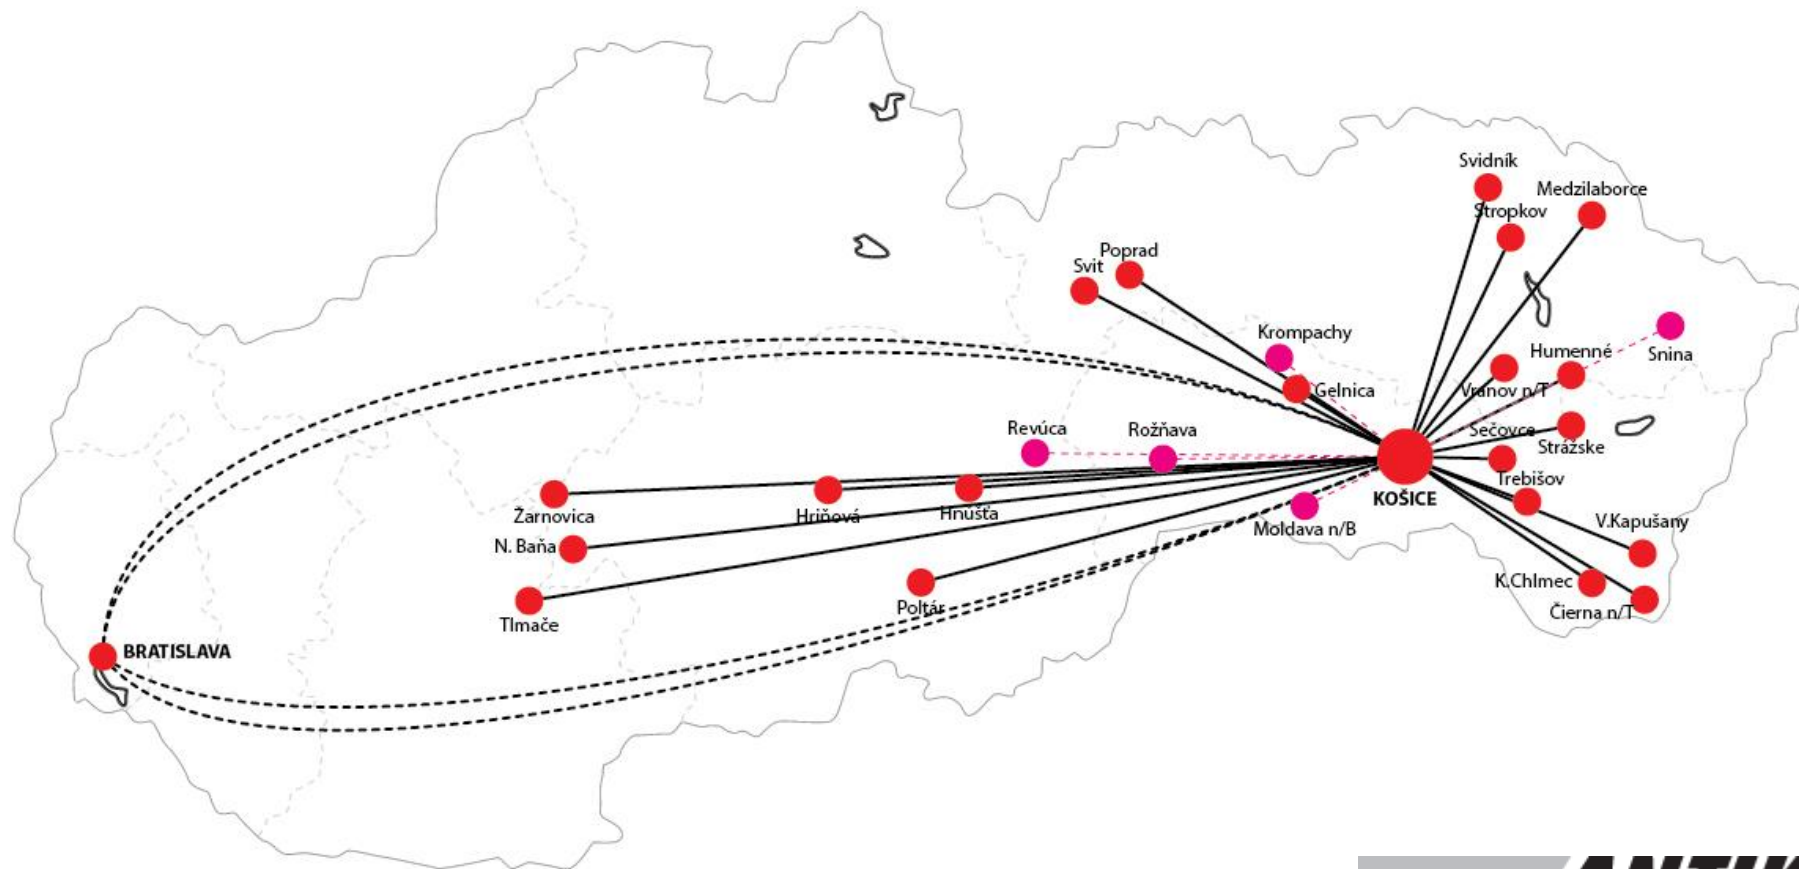

NGA na vidieku

Bratislava, október 2016

ANTIK Telecom dnes

Klienti

- 48tis. domácností na optickej sieti
- 7tis. domácností pripojených bezdrôtovo
- firmy, samospráva

Infraštruktúra

- Pokrytie FTTx ca. 160 tisíc domácností
- 25 miest s optickou sieťou
- 150+ dedín
- Prístupové siete 90% vo vlastníctve

ANTIK Telecom na Slovensku

ANTIK Telecom na Slovensku

Východ

- Košice
- Čierna nad Tisou
- Gelnica
- Humenné
- Kráľovský Chlmec
- Poprad
- Svit
- Krompachy
- **Moldava nad Bodvou**
- **Snina**
- Medzilaborce
- Rožňava
- Sečovce
- Strážske
- Stropkov
- Trebišov
- Veľké Kapušany
- Vranov nad Topľou
- Svidník

FTTH case Kechnec

- **okolie Košíc/250 domácností**
- **Podzemná sieť HDPE v majetku obce**
- **Investícia Antik – rekonštrukcia HDPE, optická kabeláž a aktívne prvky**
- **P2P optika**
- **1gbps transport Energotel Košice-Kechnec**
- **Dotácia obce Kechnec pre občanov na zriadenie**
- **Svojpomocné uloženie HDPE na pozemku občana**
- **95% pokrytie rodinných domov a bytovky**
- **100% pokrytie priemyselnej zóny**

eVáha - rozhranie v STB