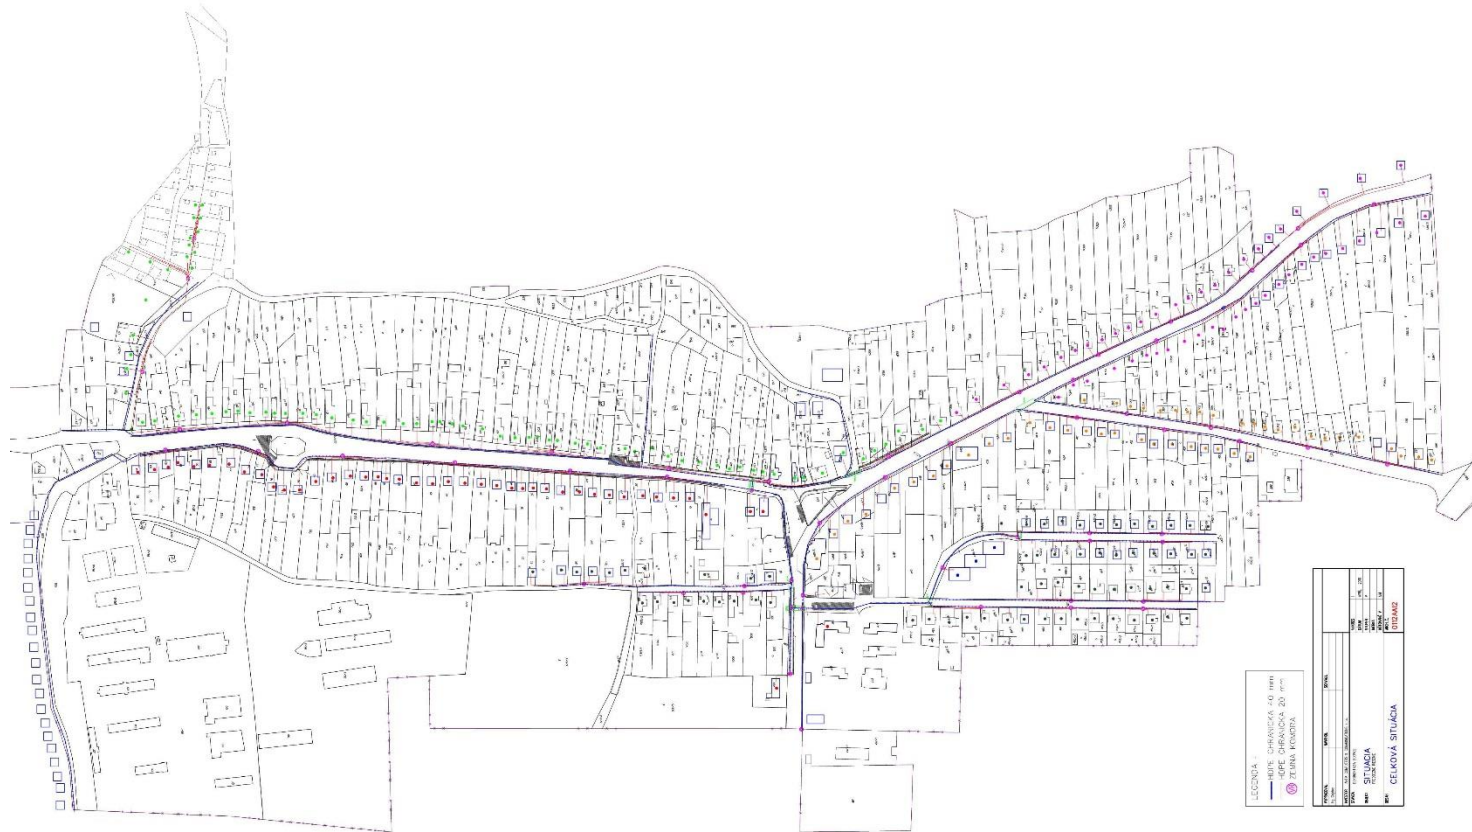

FTTH case Bidovce