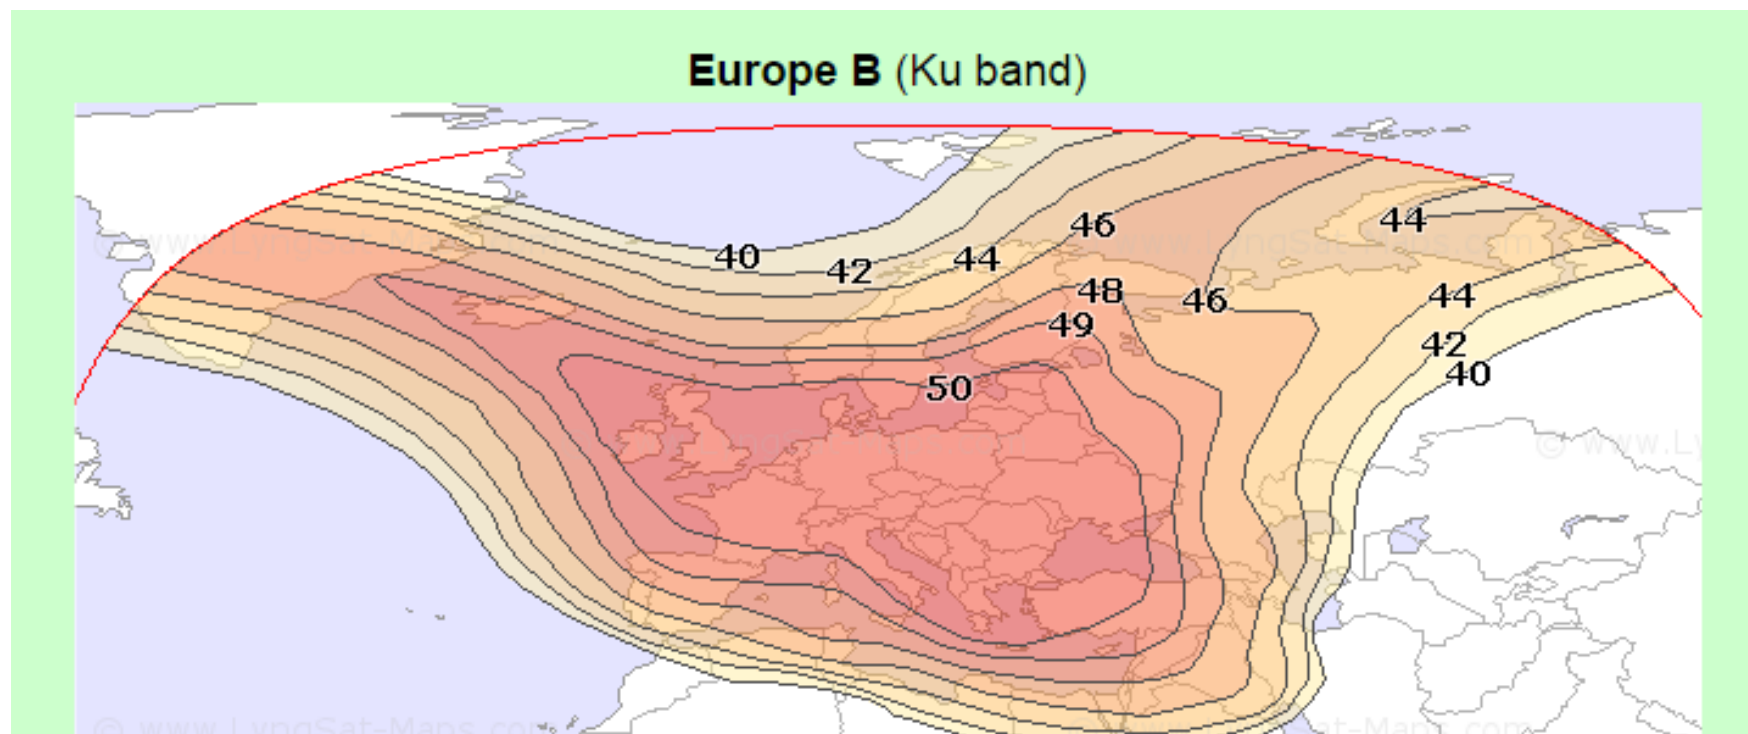

AntikSat- pokrytie